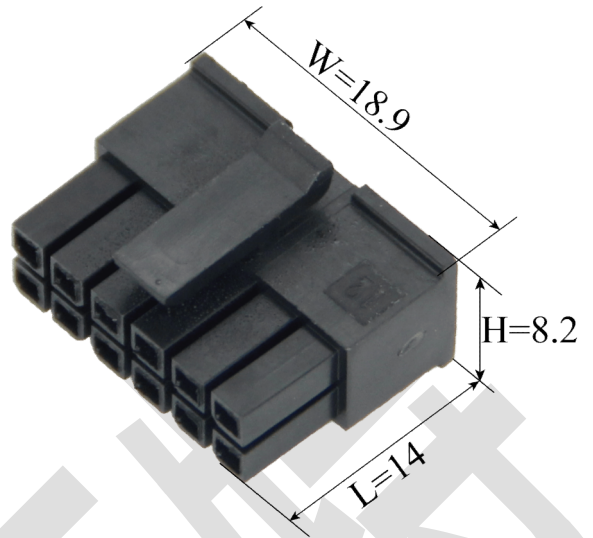

ZT32001-14P (小 5557-14P)

12

ZT32001-12P (小 5557-12P)