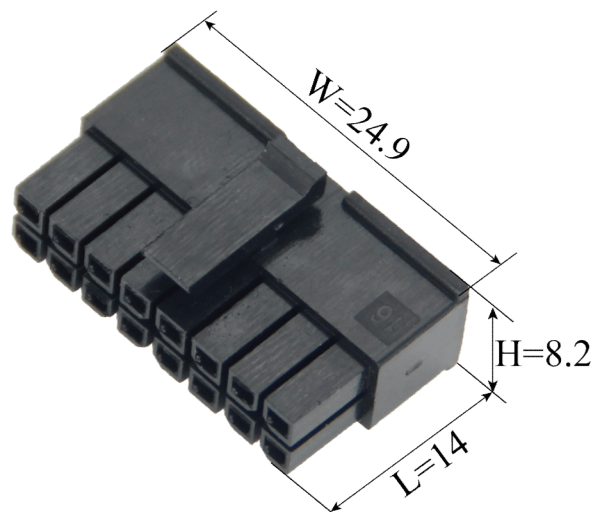

小 5557 连接器系列

Small 5557 Series

技术参数 Specifications

使用线号(Hole count): 2 4 6 8 12 14 16 20

温度范围 (Temperature range): -25°C ~ 85°C

额定电压 (Rated voltage): 250V. AC/DC

额定电流 (Rated current): 5A

端子 Terminal

12

ZT32001-12P (小 5557-12P)

1	2	3	4	5	6
7	8	9	10	11	12

14

ZT32001-14P (小 5557-14P)

1	2	3	4	5	6	7
8	9	10	11	12	13	14

16

ZT32001-16P (小 5557-16P)

1	2	3	4	5	6	7	8
9	10	11	12	13	14	15	16

20

ZT32001-20P (小 5557-20P)

1	2	3	4	5	6	7	8	9	10
11	12	13	14	15	16	17	18	19	20