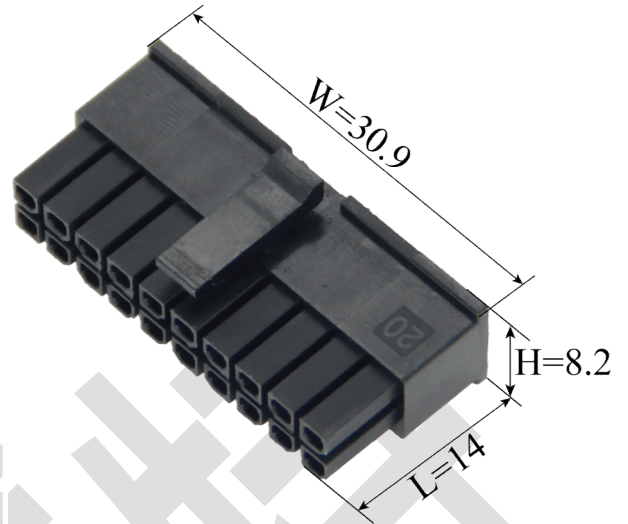

小 5557 连接器系列

Small 5557 Series

技术参数 Specifications

使用线号(Hole count): 2 4 6 8 12 14 16 20

温度范围 (Temperature range): -25°C ~ 85°C

额定电压 (Rated voltage): 250V. AC/DC

额定电流 (Rated current): 5A

端子 Terminal

12

ZT32001-12P (小 5557-12P)

1	2	3	4	5	6
7	8	9	10	11	12

14

ZT32001-14P (小 5557-14P)

1	2	3	4	5	6	7
8	9	10	11	12	13	14

16

ZT32001-16P (小 5557-16P)

1	2	3	4	5	6	7	8
9	10	11	12	13	14	15	16

20

ZT32001-20P (小 5557-20P)

1	2	3	4	5	6	7	8	9	10
11	12	13	14	15	16	17	18	19	20