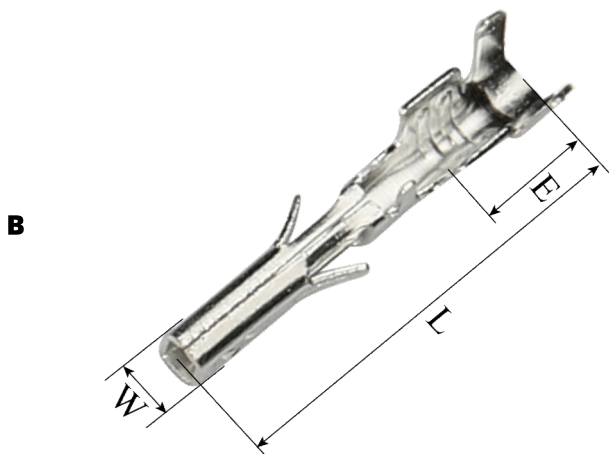

小 5557 连接器系列

Small 5557 Series

技术参数 Specifications

使用线号(Hole count): 2 4 6 8 12 14 16 20

温度范围 (Temperature range): -25°C ~ 85°C

额定电压 (Rated voltage): 250V. AC/DC

额定电流 (Rated current): 5A

端子 Terminal

型号 Type	图号 Pic	压线范围 Wire Range		厚度 Thickness	材质 Material	尺寸 Dimension (mm)			对照表 Comparison No.	备注 Remark
		AWG#	mm ²			L	W	E		
小 5556	B	24~22	0.2~0.3	0.2	磷铜	11.5	1.2	3.6	插头	

塑料件 Plastic parts

线数 Hole count	针座 Receptacle	插头 Plug
2		<p>ZT32001-2P (小 5557-2P)</p> <p>1 2</p>